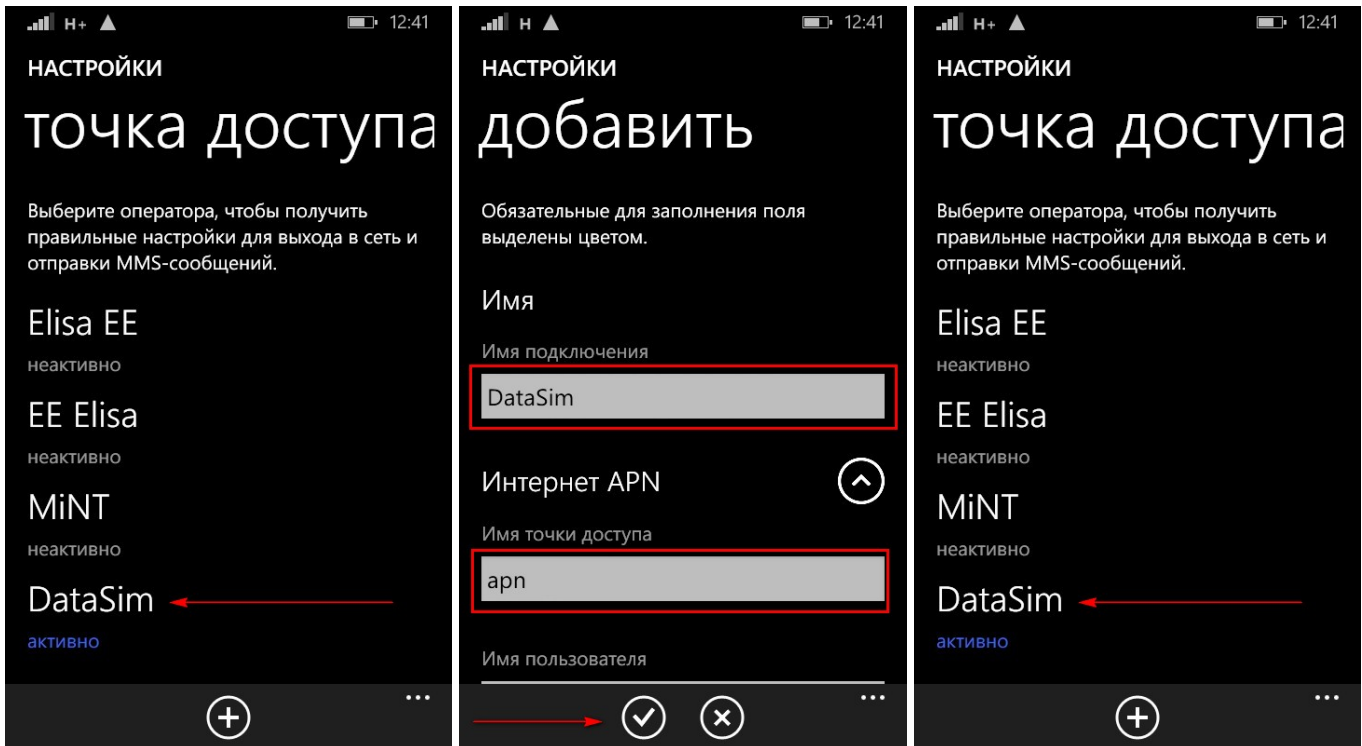

После регистрации сим-карты в сети на смартфон должно поступить SMS сообщение с автоматическими настройками. Если автоматические настройки для вашего устройства недоступны, то должно поступить сообщение с просьбой включить передачу данных в роуминге и ввести настройки вручную.

## Ручные настройки

Необходимо перейти в раздел «Настройки» -> «сотовая сеть+SIM».

По умолчанию, функция передачи данных в роуминге отключена. Необходимо выбрать «использовать в роуминге» в поле «Настройки передачи данных в роуминге».

Затем, необходимо перейти в раздел «точка доступа» и добавить новую точку.

Имя: DataSim (можно указать любое имя)

Точка доступа: apn

Все остальные поля необходимо оставить без изменений.