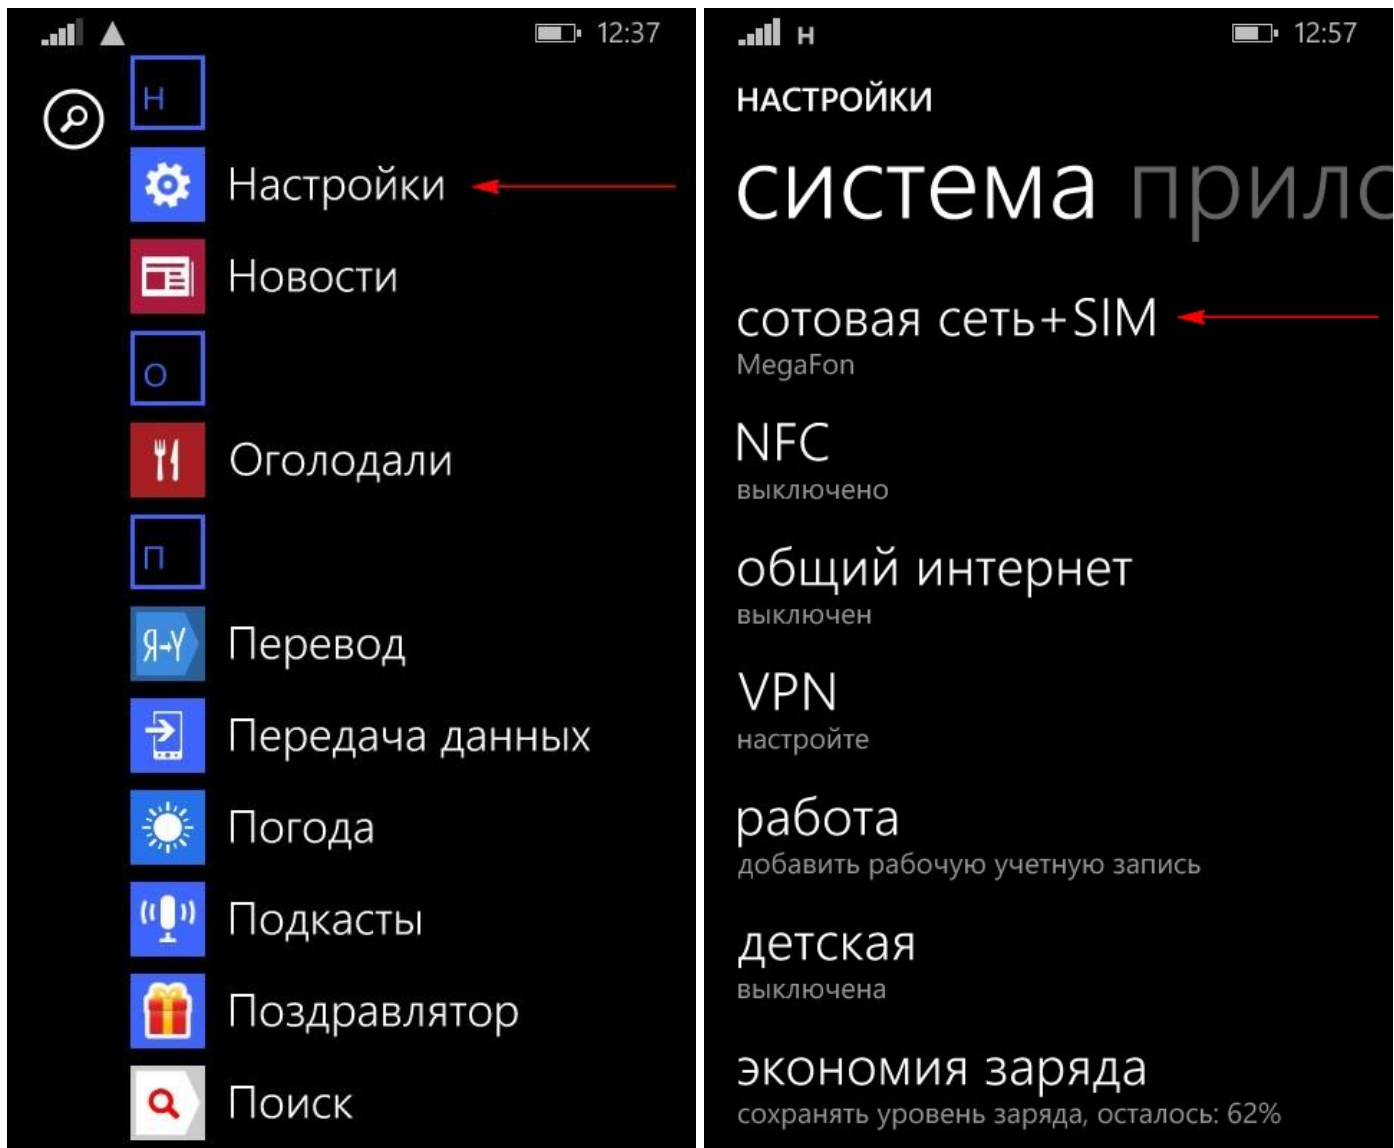

## Введение.

---

Извлеките сим-карту из пластикового держателя и вставьте её в смартфон. Регистрация сим-карты в сети может занять от одной до трёх минут.

Для проверки активности вашего номера попробуйте проверить баланс, набрав USSD команду: 099 и вызов (или \*146\*099# и вызов). Если баланс отображается успешно – ваш номер активен.

После регистрации сим-карты в сети на смартфон должно поступить SMS сообщение с автоматическими настройками. Если автоматические настройки для вашего устройства недоступны, то должно поступить сообщение с просьбой включить передачу данных в роуминге и ввести настройки вручную.

## Ручные настройки

Необходимо перейти в раздел «Настройки» -> «сотовая сеть+SIM».

По умолчанию, функция передачи данных в роуминге отключена. Необходимо выбрать «использовать в роуминге» в поле «Настройки передачи данных в роуминге».