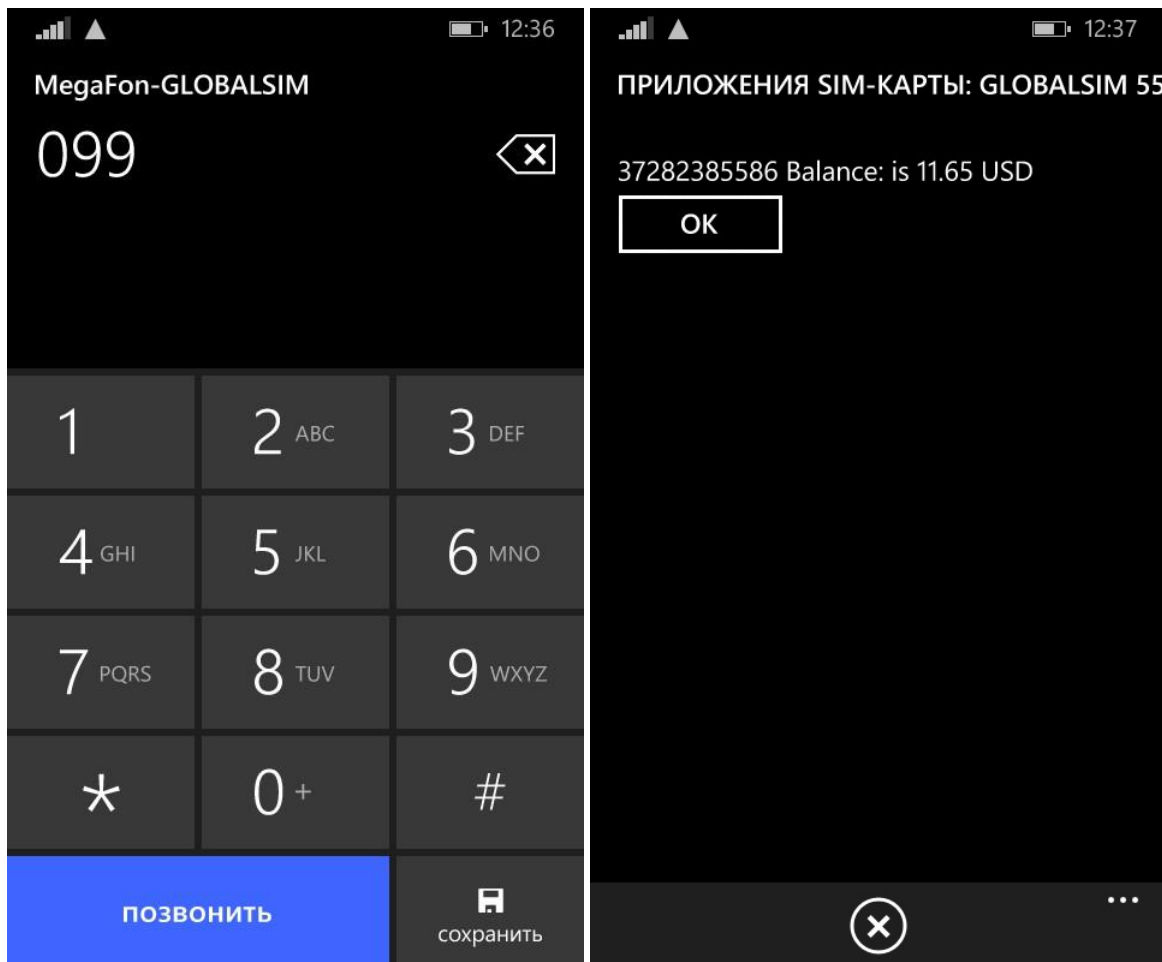

## Введение.

---

Извлеките сим-карту из пластикового держателя и вставьте её в смартфон. Регистрация сим-карты в сети может занять от одной до трёх минут.

Для проверки активности вашего номера попробуйте проверить баланс, набрав USSD команду: 099 и вызов (или \*146\*099# и вызов). Если баланс отображается успешно – ваш номер активен.