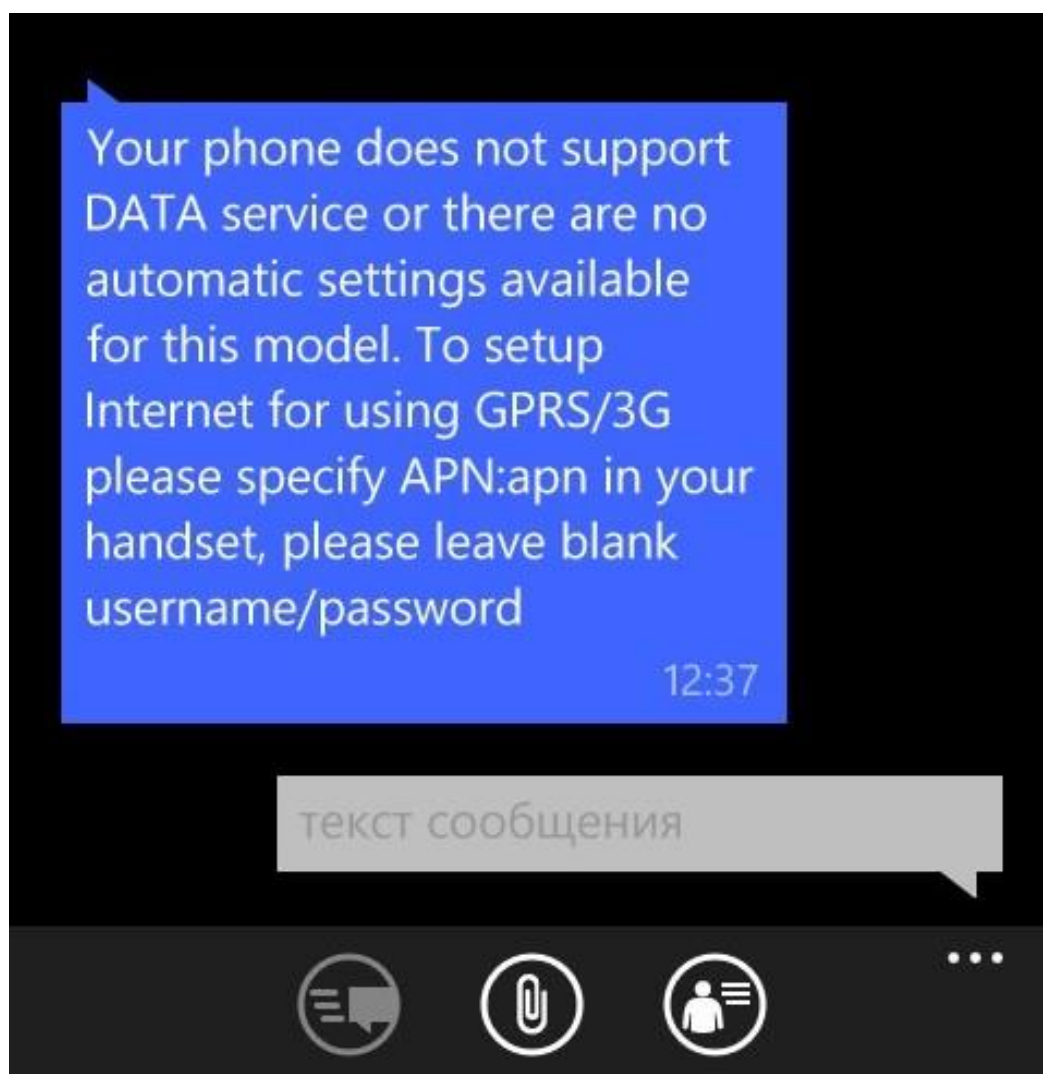

## Введение.

---

Извлеките сим-карту из пластикового держателя и вставьте её в смартфон. Регистрация сим-карты в сети может занять от одной до трёх минут.

Для проверки активности вашего номера попробуйте проверить баланс, набрав USSD команду: 099 и вызов (или \*146\*099# и вызов). Если баланс отображается успешно – ваш номер активен.

После регистрации сим-карты в сети на смартфон должно поступить SMS сообщение с автоматическими настройками. Если автоматические настройки для вашего устройства недоступны, то должно поступить сообщение с просьбой включить передачу данных в роуминге и ввести настройки вручную.