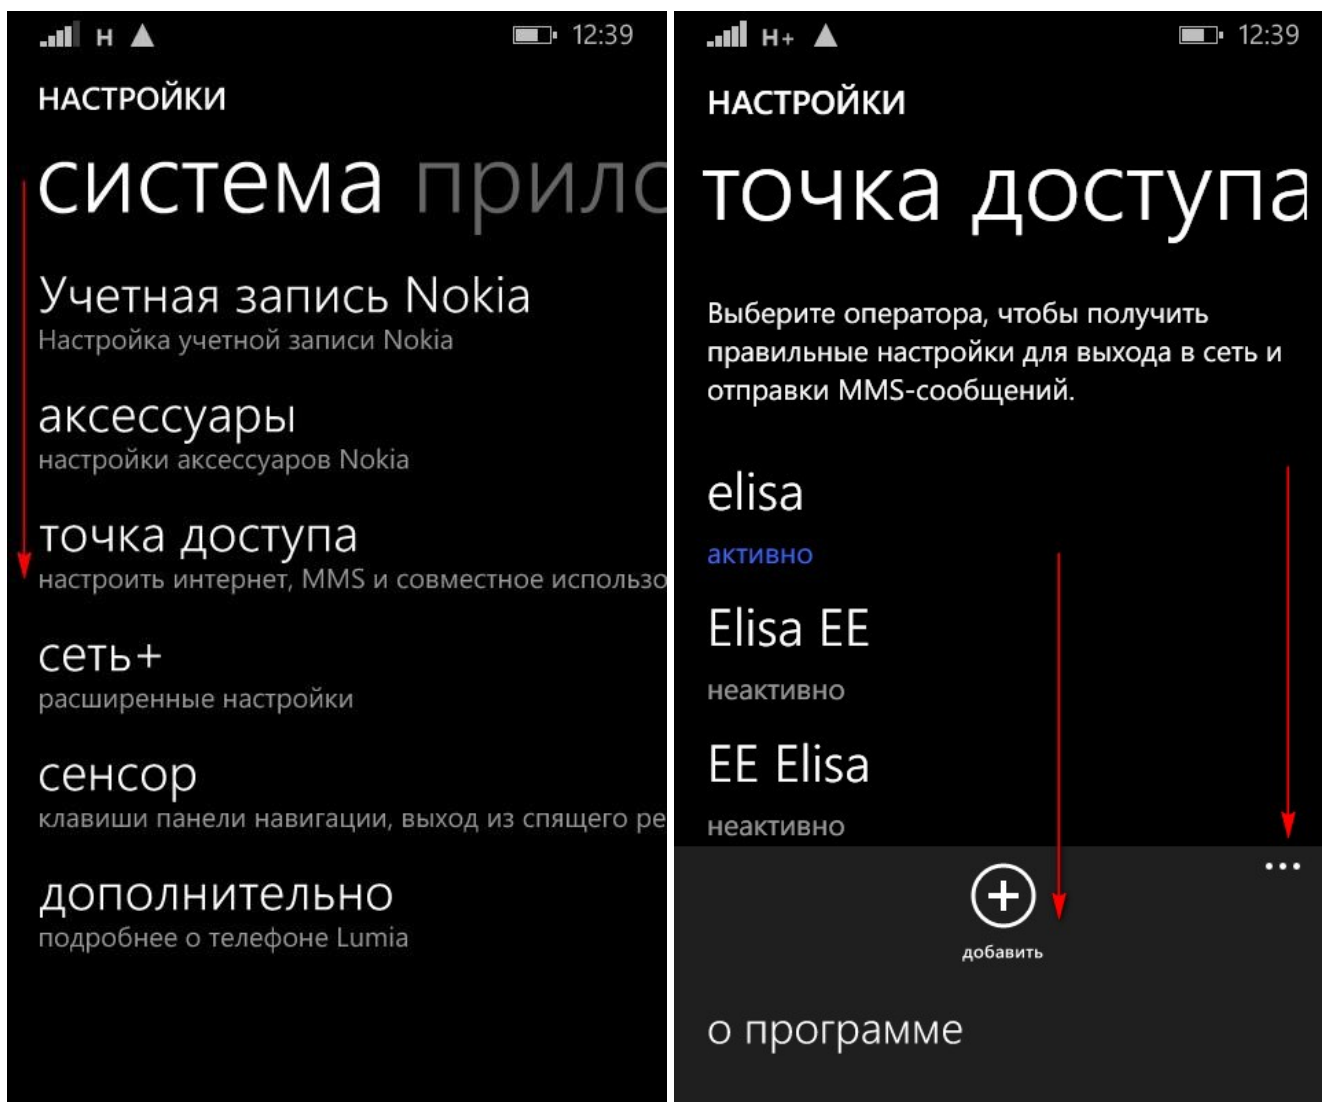

После регистрации сим-карты в сети на смартфон должно поступить SMS сообщение с автоматическими настройками. Если автоматические настройки для вашего устройства недоступны, то должно поступить сообщение с просьбой включить передачу данных в роуминге и ввести настройки вручную.

## Ручные настройки

Необходимо перейти в раздел «Настройки» -> «сотовая сеть+SIM».

По умолчанию, функция передачи данных в роуминге отключена. Необходимо выбрать «использовать в роуминге» в поле «Настройки передачи данных в роуминге».

Затем, необходимо перейти в раздел «точка доступа» и добавить новую точку.

Имя: DataSim (можно указать любое имя)

Точка доступа: apn

Все остальные поля необходимо оставить без изменений.